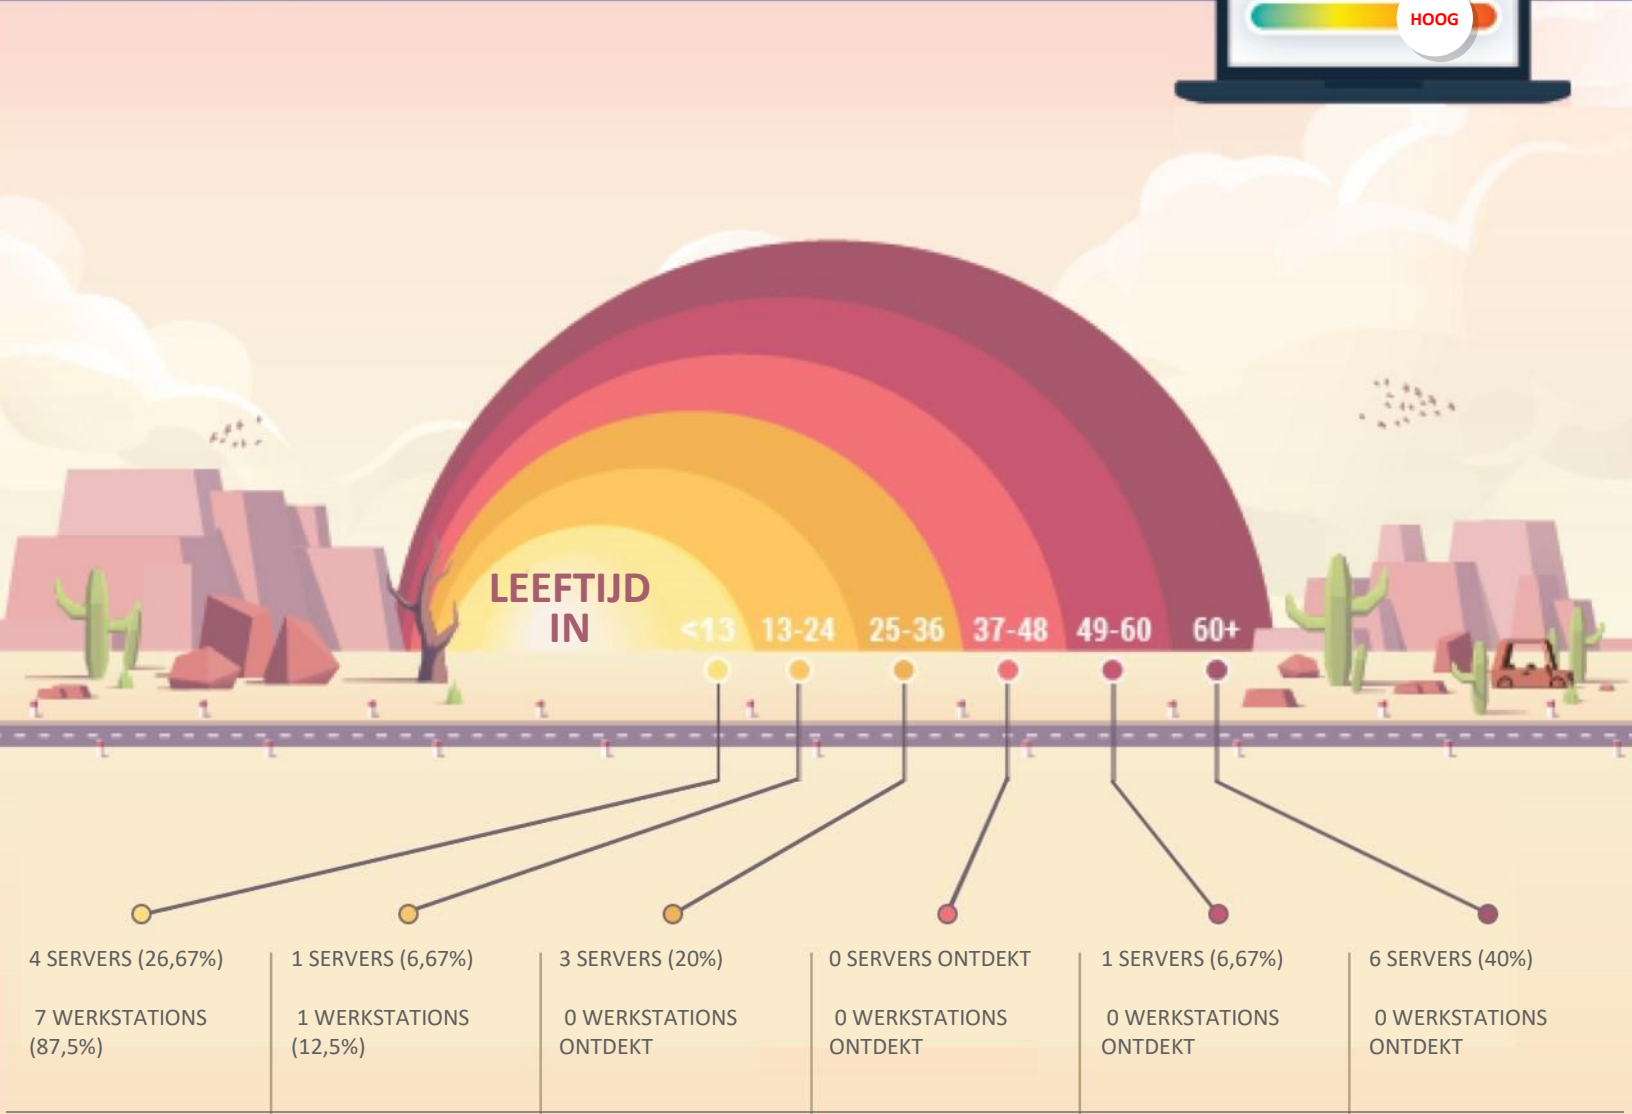

KLANTNAAM

Server en werkstations verouderingsrapport

De leeftijd van de hardware in uw omgeving kan uw beschikbaarheid en prestaties rechtstreeks beïnvloeden. Naarmate de hardware ouder wordt, neemt de kans op storingen toe. Tijdens onze beoordeling van uw omgeving hebben we de leeftijd van de servers in de omgeving geanalyseerd.

Uw risico
HOOG

LEEFTIJD IN		<13	13-24	25-36	37-48	49-60	60+
4 SERVERS (26,67%)	1 SERVERS (6,67%)	3 SERVERS (20%)	0 SERVERS ONTDEKT	1 SERVERS (6,67%)	6 SERVERS (40%)		
7 WERKSTATIONS (87,5%)	1 WERKSTATIONS (12,5%)	0 WERKSTATIONS ONTDEKT	0 WERKSTATIONS ONTDEKT	0 WERKSTATIONS ONTDEKT	0 WERKSTATIONS ONTDEKT		